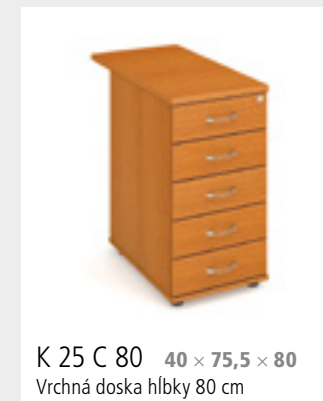

Bez zámku
K 23 40 × 60 × 60
Vrchná doska hĺbky 60 cm

Bez zámku
K 23 80 40 × 60 × 80
Vrchná doska hĺbky 80 cm

K 24 C 40 × 60 × 60
Vrchná doska hĺbky 60 cm

K 24 C 80 40 × 60 × 80
Vrchná doska hĺbky 80 cm

K 25 C 40 × 75,5 × 60
Prídavný kontajner ku stolu