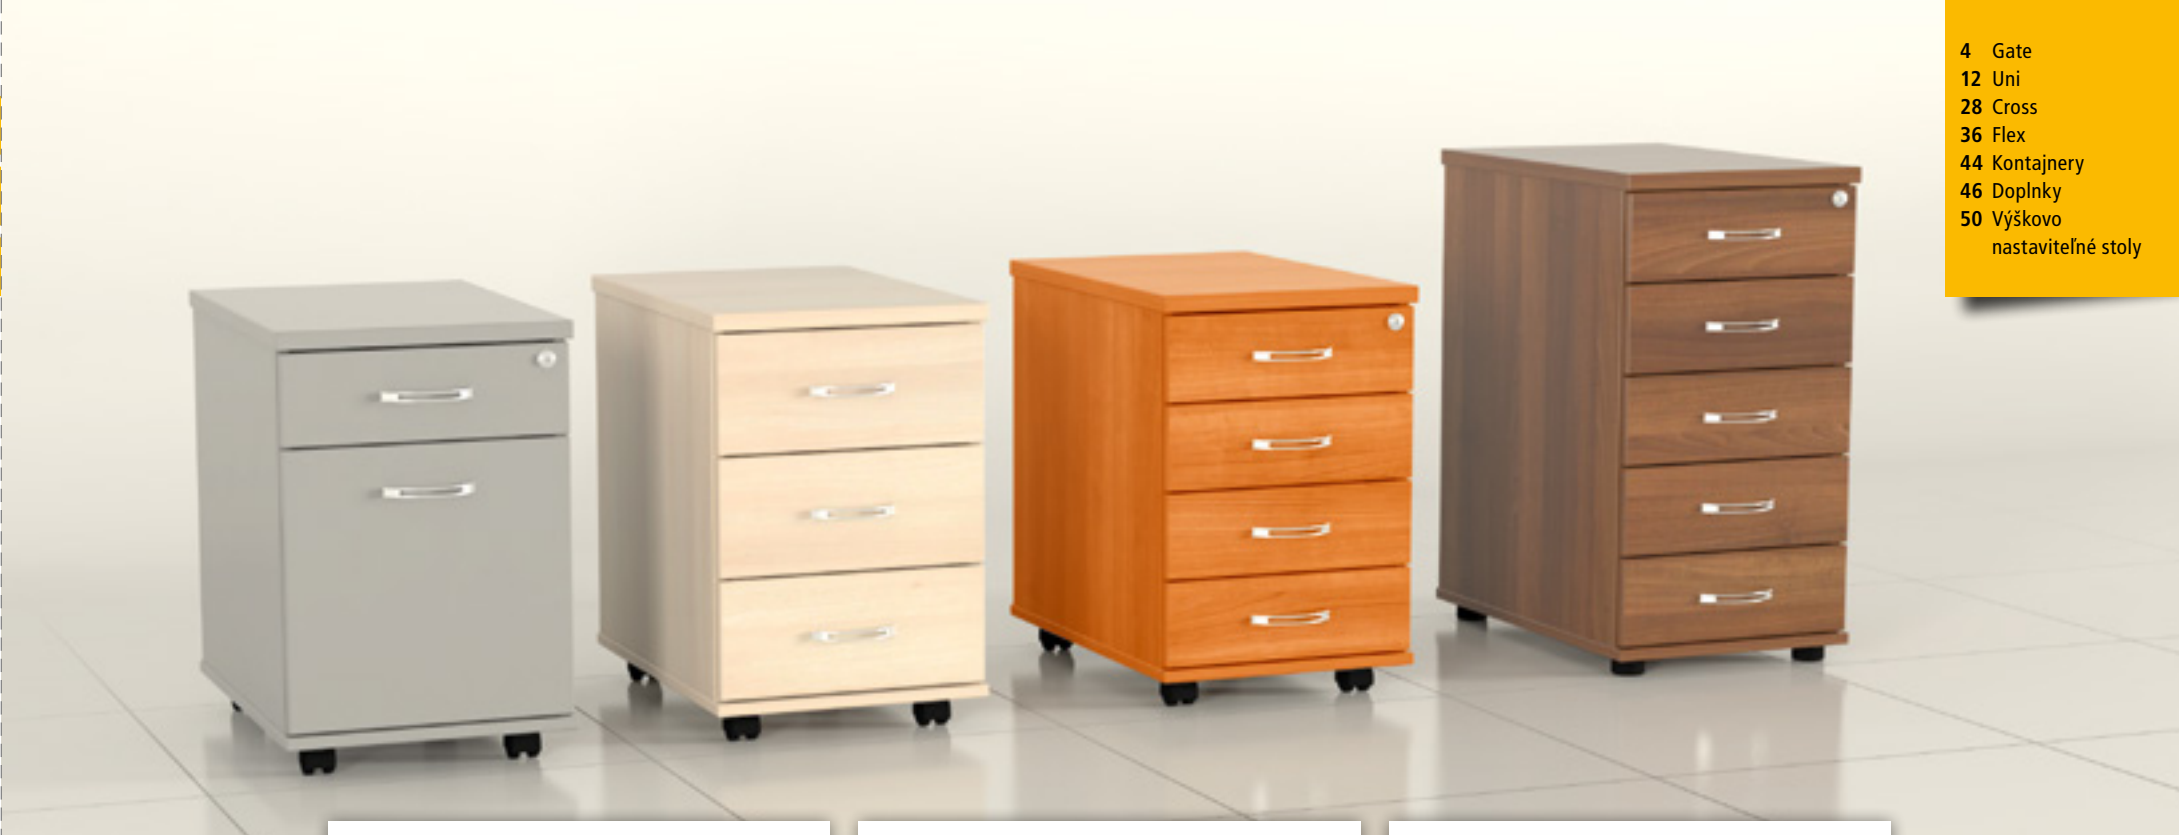

STOLY KONTAJNERY

Centrálne zamykanie

Systém STOP-CONTROL

Dôkladné olepenie ABS hranami

Všetko uložené a vždy poruke.

Korpusy

- Kontajnery sa väčšinou umiestňujú pod stoly. Sú vybavené kolieskami, takže ich môžete premiestňovať podľa potreby.
- Výnimkou je model K 25 C, ktorý nemá kolieska, ale klzáky. Je rovnako vysoký ako stoly HOBIS, takže ho postavíte vedľa stola, a tým dosiahnete rozšírenie pracovnej plochy stolov.
- Korpusy a čelá zásuviek sú chránené hranou ABS 2 mm.

Zásuvky

- V ponuke sú modely, ktoré majú 5, 4, alebo 3 zásuvky. Model K 22 ZSC ponúka zásuvku určenú na závesné zložky plus jednu zásuvku štandardnú.
- Kontajnery sme vybavili zámkami s centrálnym zamykaním. Jedným zámkom zamknete všetky zásuvky a ku každému zámku dostanete 2 kľúče.
- Praktickou „vychytávkou“ je vyberateľný organizér a originálne priestorové deliace priečky, ktoré sú súčasťou kontajnera. Vaše ceruzky, sponky a ďalšie kancelárske potreby sa vám už nerozsyjú po celej zásuvke.
- Systém STOP CONTROL zaručí, že jedna otvorená zásuvka zablokuje možnosť otvorenia ostatných. Nemusíte sa obávať prevrhnutia kontajnera alebo prípadného privretia ruky. Tento mechanizmus je v mnohých európskych krajinách povinný.
- **Pozor!** Ekonomický trojzásuvkový model K 23 nemá zámok ani systém STOP CONTROL!
- Zásuvky majú nosnosť 25 kg. Sú plastové, čiže dobre umývateľné a nenáročné na údržbu.
- Kontajnery dodávame zmontované, chránené vrstveným kartónom. Je potrebné urobiť len jednoduchú montáž vrchného dielu a namontovať čelá zásuviek.

ekológia

centrálny zámok

STOP-CONTROL

certifikácia EÚ

5 rokov záruka

jednoduchá montáž

Prehľad farebných kombinácií nábytku nájdete na strane 2 a 3

Rozmery sú uvedené v cm v poradí šírka × výška × hĺbka