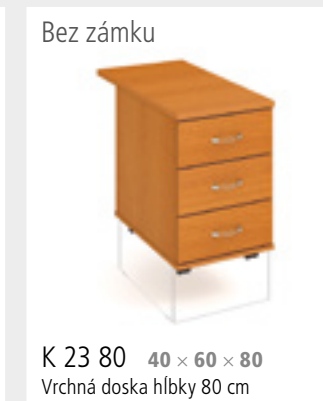

K 24 C 40 × 60 × 60
Vrchná doska hĺbky 60 cm

Bez zámku
K 23 80 40 × 60 × 80
Vrchná doska hĺbky 80 cm