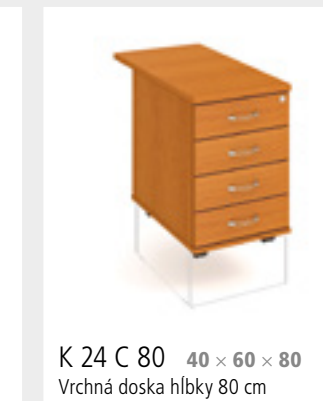

K 24 C 40 × 60 × 60
Vrchná doska hĺbky 60 cm

K 24 C 80 40 × 60 × 80
Vrchná doska hĺbky 80 cm