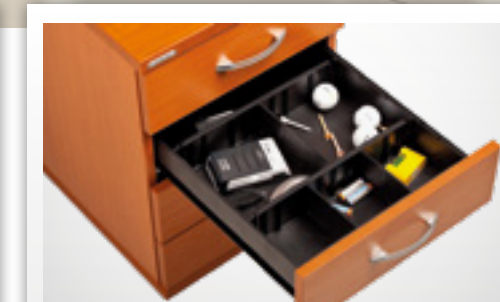

Prehľad farebných kombinácií nábytku nájdete na strane 2 a 3

Rozmery sú uvedené v cm v poradí šírka × výška × hĺbka

Vyberateľná konštrukcia slúži na uloženie závesných zložiek v kontajneri

2 mm ABS hrana chráni kontajner pred poškodením