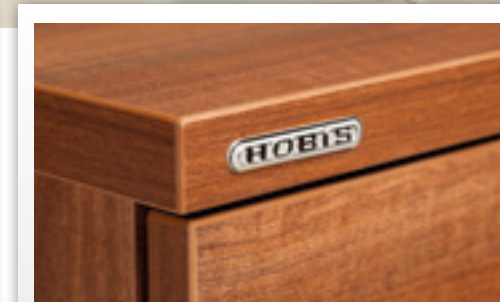

STOLY KONTAJNERY

Centrálne zamykanie

Systém STOP-CONTROL

Dôkladné olepenie ABS hranami

Všetko uložené a vždy poruke.

Korpusy

- Kontajnery sa väčšinou umiestňujú pod stoly. Sú vybavené kolieskami, takže ich môžete premiestňovať podľa potreby.
- Výnimkou je model K 25 C, ktorý nemá kolieska, ale klzáky. Je rovnako vysoký ako stoly HOBIS, takže ho postavíte vedľa stola, a tým dosiahnete rozšírenie pracovnej plochy stolov.
- Korpusy a čelá zásuviek sú chránené hranou ABS 2 mm.

Zásuvky

- V ponuke sú modely, ktoré majú 5, 4, alebo 3 zásuvky. Model K 22 ZSC ponúka zásuvku určenú na závesné zložky plus jednu zásuvku štandardnú.
- Kontajnery sme vybavili zámkami s centrálnym zamykaním. Jedným zámkom zamknete všetky zásuvky a ku každému zámku dostanete 2 kľúče.
- Praktickou „vychytávkou“ je vyberateľný organizér a originálne priestorové deliace priečky, ktoré sú súčasťou kontajnera. Vaše ceruzky, sponky a ďalšie kancelárske potreby sa vám už nerozsyjú po celej zásuvke.
- Systém STOP CONTROL zaručí, že jedna otvorená zásuvka zablokuje možnosť otvorenia ostatných. Nemusíte sa obávať prevrhnutia kontajnera alebo prípadného privretia ruky. Tento mechanizmus je v mnohých európskych krajinách povinný.
- **Pozor!** Ekonomický trojzásuvkový model K 23 nemá zámok ani systém STOP CONTROL!
- Zásuvky majú nosnosť 25 kg. Sú plastové, čiže dobre umývateľné a nenáročné na údržbu.
- Kontajnery dodávame zmontované, chránené vrstveným kartónom. Je potrebné urobiť len jednoduchú montáž vrchného dielu a namontovať čelá zásuviek.

ekológia

centrálny zámok

STOP-CONTROL

certifikácia EÚ

5 rokov záruka

jednoduchá montáž

Prehľad farebných kombinácií nábytku nájdete na strane 2 a 3

Rozmery sú uvedené v cm v poradí šírka × výška × hĺbka