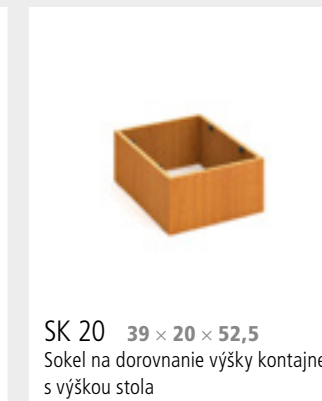

Bez zámku
K 23 40 × 60 × 60
Vrchná doska hĺbky 60 cm

Bez zámku
K 23 80 40 × 60 × 80
Vrchná doska hĺbky 80 cm

K 24 C 40 × 60 × 60
Vrchná doska hĺbky 60 cm

K 24 C 80 40 × 60 × 80
Vrchná doska hĺbky 80 cm

K 25 C 40 × 75,5 × 60
Prídavný kontajner ku stolu

K 25 C 80 40 × 75,5 × 80
Vrchná doska hĺbky 80 cm

SK 20 39 × 20 × 52,5
Sokel na dorovnanie výšky kontajnera s výškou stola

THBN
Organizér pre všetky typy kontajnerov

DPN
Deliace priečky zásuviek

UCHYTKY UCO a USH
Uchytky je možné vybrať z 3 variantov