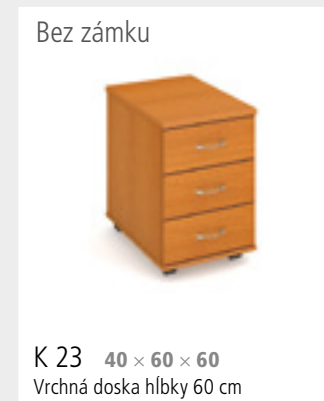

Zásuvky

- V ponuke sú modely, ktoré majú 5, 4, alebo 3 zásuvky. Model K 22 ZSC ponúka zásuvku určenú na závesné zložky plus jednu zásuvku štandardnú.
- Kontajnery sme vybavili zámkami s centrálnym zamykaním. Jedným zámkom zamknete všetky zásuvky a ku každému zámku dostanete 2 kľúče.
- Praktickou „vychytávkou“ je vyberateľný organizér a originálne priestorové deliace priečky, ktoré sú súčasťou kontajnera. Vaše ceruzky, sponky a ďalšie kancelárske potreby sa vám už nerozsyjú po celej zásuvke.
- Systém STOP CONTROL zaručí, že jedna otvorená zásuvka zablokuje možnosť otvorenia ostatných. Nemusíte sa obávať prevrhnutia kontajnera alebo prípadného privretia ruky. Tento mechanizmus je v mnohých európskych krajinách povinný.
- **Pozor!** Ekonomický trojzásuvkový model K 23 nemá zámok ani systém STOP CONTROL!
- Zásuvky majú nosnosť 25 kg. Sú plastové, čiže dobre umývateľné a nenáročné na údržbu.
- Kontajnery dodávame zmontované, chránené vrstveným kartónom. Je potrebné urobiť len jednoduchú montáž vrchného dielu a namontovať čelá zásuviek.

ekológia

centrálny zámok

STOP-CONTROL

certifikácia EÚ

5 rokov záruka

jednoduchá montáž

K 22 ZSC 40 × 60 × 60
Spodná zásuvka na závesné zložky

K 22 ZSC 80 40 × 60 × 80
Vrchná doska hĺbky 80 cm