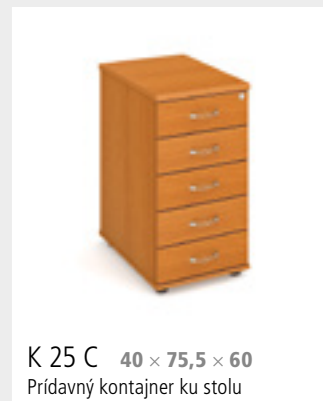

Bez zámku
K 23 40 × 60 × 60
Vrchná doska hĺbky 60 cm

Bez zámku
K 23 80 40 × 60 × 80
Vrchná doska hĺbky 80 cm

K 24 C 40 × 60 × 60
Vrchná doska hĺbky 60 cm

K 24 C 80 40 × 60 × 80
Vrchná doska hĺbky 80 cm

K 25 C 40 × 75,5 × 60
Prídavný kontajner ku stolu