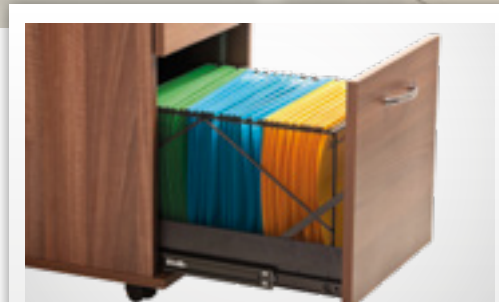

STOLY KONTAJNERY

Centrálne zamykanie

Systém STOP-CONTROL

Dôkladné olepenie ABS hranami

Všetko uložené a vždy poruke.

Korpusy

- Kontajnery sa väčšinou umiestňujú pod stoly. Sú vybavené kolieskami, takže ich môžete premiestňovať podľa potreby.
- Výnimkou je model K 25 C, ktorý nemá kolieska, ale klzáky. Je rovnako vysoký ako stoly HOBIS, takže ho postavíte vedľa stola, a tým dosiahnete rozšírenie pracovnej plochy stolov.
- Korpusy a čelá zásuviek sú chránené hranou ABS 2 mm.

Zásuvky

- V ponuke sú modely, ktoré majú 5, 4, alebo 3 zásuvky. Model K 22 ZSC ponúka zásuvku určenú na závesné zložky plus jednu zásuvku štandardnú.
- Kontajnery sme vybavili zámkami s centrálnym zamykaním. Jedným zámkom zamknete všetky zásuvky a ku každému zámku dostanete 2 kľúče.
- Praktickou „vychytávkou“ je vyberateľný organizér a originálne priestorové deliace priečky, ktoré sú súčasťou kontajnera. Vaše ceruzky, sponky a ďalšie kancelárske potreby sa vám už nerozsyjú po celej zásuvke.
- Systém STOP CONTROL zaručí, že jedna otvorená zásuvka zablokuje možnosť otvorenia ostatných. Nemusíte sa obávať prevrhnutia kontajnera alebo prípadného privretia ruky. Tento mechanizmus je v mnohých európskych krajinách povinný.
- **Pozor!** Ekonomický trojzásuvkový model K 23 nemá zámok ani systém STOP CONTROL!
- Zásuvky majú nosnosť 25 kg. Sú plastové, čiže dobre umývateľné a nenáročné na údržbu.
- Kontajnery dodávame zmontované, chránené vrstveným kartónom. Je potrebné urobiť len jednoduchú montáž vrchného dielu a namontovať čelá zásuviek.

ekológia

centrálny zámok

STOP-CONTROL

certifikácia EÚ

5 rokov záruka

jednoduchá montáž

Prehľad farebných kombinácií nábytku nájdete na strane 2 a 3

Rozmery sú uvedené v cm v poradí šírka × výška × hĺbka