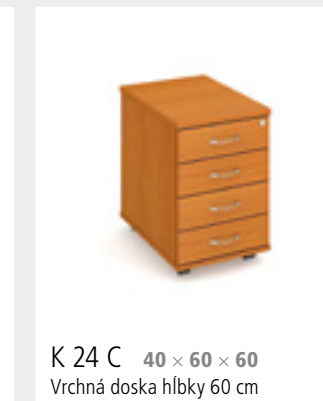

Bez zámku
K 23 80 40 × 60 × 80
Vrchná doska hĺbky 80 cm

K 24 C 80 40 × 60 × 80
Vrchná doska hĺbky 80 cm

K 24 C 40 × 60 × 60
Vrchná doska hĺbky 60 cm