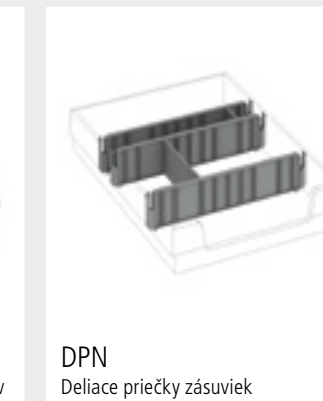

Zásuvky

- V ponuke sú modely, ktoré majú 5, 4, alebo 3 zásuvky. Model K 22 ZSC ponúka zásuvku určenú na závesné zložky plus jednu zásuvku štandardnú.
- Kontajnery sme vybavili zámkami s centrálnym zamykaním. Jedným zámkom zamknete všetky zásuvky a ku každému zámku dostanete 2 kľúče.
- Praktickou „vychytávkou“ je vyberateľný organizér a originálne priestorové deliace priečky, ktoré sú súčasťou kontajnera. Vaše ceruzky, sponky a ďalšie kancelárske potreby sa vám už nerozsyjú po celej zásuvke.
- Systém STOP CONTROL zaručí, že jedna otvorená zásuvka zablokuje možnosť otvorenia ostatných. Nemusíte sa obávať prevrhnutia kontajnera alebo prípadného privretia ruky. Tento mechanizmus je v mnohých európskych krajinách povinný.
- **Pozor!** Ekonomický trojzásuvkový model K 23 nemá zámok ani systém STOP CONTROL!
- Zásuvky majú nosnosť 25 kg. Sú plastové, čiže dobre umývateľné a nenáročné na údržbu.
- Kontajnery dodávame zmontované, chránené vrstveným kartónom. Je potrebné urobiť len jednoduchú montáž vrchného dielu a namontovať čelá zásuviek.

ekológia

centrálny zámok

STOP-CONTROL

certifikácia EÚ

5 rokov záruka

jednoduchá montáž

K 22 ZSC 40 × 60 × 60
Spodná zásuvka na závesné zložky

K 22 ZSC 80 40 × 60 × 80
Vrchná doska hĺbky 80 cm

Bez zámku
K 23 40 × 60 × 60
Vrchná doska hĺbky 60 cm

Bez zámku
K 23 80 40 × 60 × 80
Vrchná doska hĺbky 80 cm

K 24 C 40 × 60 × 60
Vrchná doska hĺbky 60 cm

K 24 C 80 40 × 60 × 80
Vrchná doska hĺbky 80 cm

K 25 C 40 × 75,5 × 60
Prídavný kontajner ku stolu

K 25 C 80 40 × 75,5 × 80
Vrchná doska hĺbky 80 cm

SK 20 39 × 20 × 52,5
Sokel na dorovnanie výšky kontajnera s výškou stola

THBN
Organizér pre všetky typy kontajnerov

DPN
Deliace priečky zásuviek

UCHYTKY UCO a USH
Uchytky je možné vybrať z 3 variantov