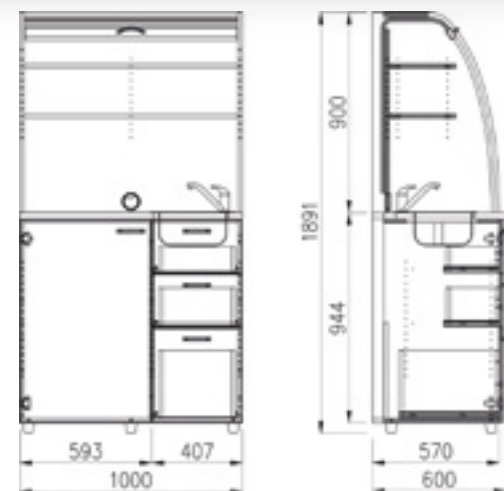

Kancelárske kuchynky

Máte chuť na kávu alebo na niečo studené? Nemusíte nikam chodiť ani nikam volať. Solitérne kuchynky HOBIS sú určené do vašich kancelárií, rokovacích miestností či reprezentatívnych priestorov. Občerstvenie máte vždy poruke a stiahnutím rolety máte jednoducho upratané.

Podľa rozsahu vybavenia ponúkame kuchynky v štyroch variantoch:

1. 1 KU 3 0 – bez vybavenia
2. 2 KU 3 1 – s drezom a batériou
3. 3 KU 3 2 – s chladničkou
4. 4 KU 3 3 – s chladničkou, drezom a batériou

- Vybavenie spodnej časti kuchynky tvorí chladnička v objeme 99 l a mraznička v objeme 15 l.
- V prípade modelov bez chladničky je namiesto nej k dispozícii veľkorysý úložný priestor.
- Vedľa sú umiestnené 3 zásuvky, do ktorých môžete uložiť lyžičky, obrúsky, čistiace prostriedky a pod.
- U modelov bez drezu sú zásuvky plnohodnotné na celú hĺbku kuchyne. V prevedení s drezom je hĺbka dvoch vrchných zásuviek skrátená práve z dôvodu umiestnenia drezu a odpadu, čo je dobre vidieť na technických výkresoch.
- Jedna zásuvka je vybavená plastovým príborníkom, ktorý je možné samostatne dokúpiť.
- Spodná zásuvka je veľkopriestorová, na celú hĺbku kuchynky. Do nej je možné umiestniť odpadkový kôš, ktorý ponúkame ako samostatný doplnok, alebo objemnejšie predmety.
- Podľa dispozičného riešenia umiestnenia zásuviek delíme kuchynky na ľavé a pravé.
- Drez je nerezový, s prepadom, o rozmeroch 38 × 38 cm.
- Dve police vo vrchnej časti kuchynky poskytujú dostatočnú kapacitu na poháre, šálky a taniere. Na pracovnú dosku môžete umiestniť napr. kávovar a káblou priechodkou v zadnej časti vyvediete kábel z priestoru kuchynky.