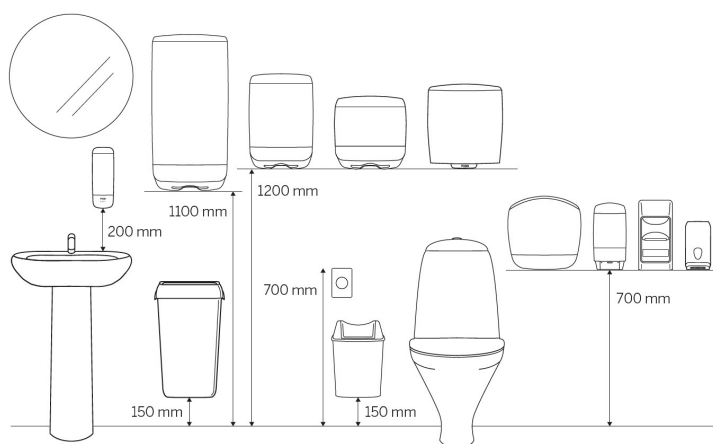

82117

Katrin zásobník na toaletný papier Jumbo S – biely

- Dávkovač toaletného papiera pre kotúče typu Gigant/Jumbo rozmeru S
- Zámok je možné používať s kľúčom alebo bez
- Ekonomické využitie celého kotúča papiera kvôli zabudovanému držiaku na nespotrebovaný kotúč
- Jednoduché oddelovanie papiera na všetky strany a na všetkých okrajoch
- Katrin zásobník toaletného papiera S je vhodný pre použitie kotúčov do priemeru 19 cm
- Nová flexibilná brzda kotúča pre lepšie dávkovanie
- Kvalita zásobníkov Katrin Inclusive je kontrolovaná úradom Bureau Veritas z hľadiska výkonu, nebezpečných látok, spracovania a riadenej výroby Hlavné suroviny plastových dielov a zámku: ABS (akrylonitrilbutadiénstyrén), PC (polykarbonát), POM (polyoxymetylén)
- Zásobníky Katrin Inclusive sú odolné voči vysokým teplotám
- V súlade s predpismi UL94 o požiarnej bezpečnosti a požiarnej ochrane (EÚ)

ISO 9001 **ISO 14001**

Krajina pôvodu: Francúzsko

Produkty

Dĺžka/Hĺbka	151 mm	Farba	Biely
Šírka	239 mm	Celková hmotnosť	0,770 kg
Výška	245 mm		

Obchodná jednotka

Dĺžka/Hĺbka	244 mm	Celková hmotnosť	0,935 kg	Čiarový kód	 6 4 14301 082117
Šírka	154 mm	Spotrebitelské balenie/predajné balenie	1		
Výška	254 mm				

Paleta

Dĺžka/Hĺbka	1 200 mm	Celková hmotnosť	118,65 kg	Čiarový kód	 6 4 143 01 082 124
Šírka	800 mm	Obchodné jednotky/paleta	100		
Výška	1 166 mm				

Rozmery a inštalácia

Súvisiace produkty

Medzinárodná ponuka, dostupnosť produktu pre SK nájdete na stránke.