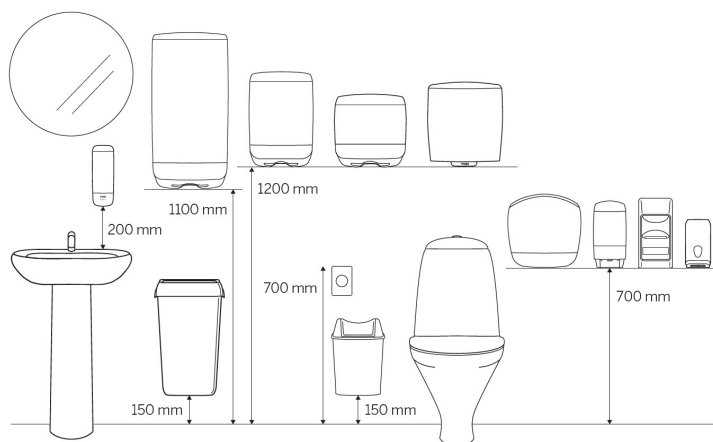

82148

Katrin zásobník na toaletný papier Jumbo, L – biely

- Dávkovač toaletného papiera pre kotúče typu Gigant/Jumbo rozmeru M a L
- Zámok je možné používať s kľúčom alebo bez
- Ekonomické využitie celého kotúča papiera kvôli zabudovanému držiaku na nespotrebovaný kotúč
- Jednoduché oddelovanie papiera na všetky strany a na všetkých okrajoch
- Katrin zásobník toaletného papiera L je vhodný pre použitie kotúčov do priemeru 27 cm
- Nová flexibilná brzda kotúča pre lepšie dávkovanie
- Kvalita zásobníkov Katrin Inclusive je kontrolovaná úradom Bureau Veritas z hľadiska výkonu, nebezpečných látok, spracovania a riadenej výroby Hlavné suroviny plastových dielov a zámku: ABS (akrylonitrilbutadiénstyrén), PC (polykarbonát), POM (polyoxymetylén)
- Zásobníky Katrin Inclusive sú odolné voči vysokým teplotám
- V súlade s predpismi UL94 o požiarnej bezpečnosti a požiarnej ochrane (EÚ)

ISO 9001 **ISO 14001**

Krajina pôvodu: Francúzsko

Produkty

Dĺžka/Hĺbka 149 mm

Farba Biely

Šírka 342 mm

Celková hmotnosť 1,282 kg

Výška 356 mm

Obchodná jednotka

Dĺžka/Hĺbka 345 mm

Celková hmotnosť 1,608 kg

Čiarový kód

Šírka 156 mm

Spotrebitelské balenie/predajné balenie 1

Výška 368 mm

Paleta

Dĺžka/Hĺbka	1 200 mm	Celková hmotnosť	102,334 kg	Čiarový kód	 6 4 143 01 082 13 1
Šírka	800 mm	Obchodné jednotky/paleta	48		
Výška	1 254 mm				

Rozmery a inštalácia

Súvisiace produkty

Medzinárodná ponuka, dostupnosť produktu pre SK nájdete na stránke.