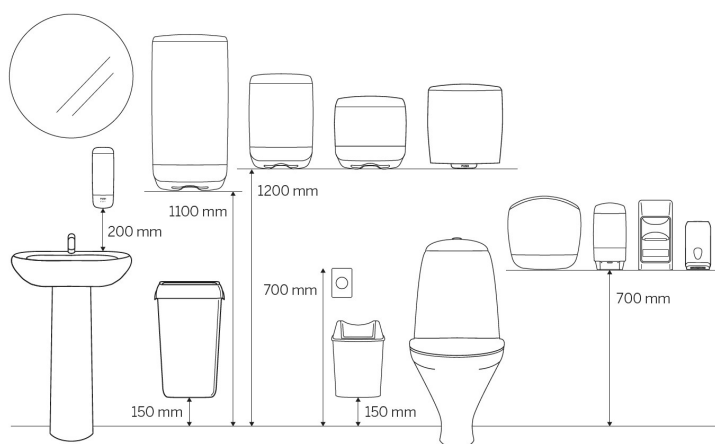

Paleta

Dĺžka/Hĺbka	1 200 mm	Celková hmotnosť	167,42 kg	Čiarový kód	 6 4 14300 091936
Šírka	800 mm	Obchodné jednotky/paleta	22		
Výška	2 550 mm				

Rozmery a inštalácia

Tento dokument sa poskytuje len na informačné účely a nenesieme žiadnu zodpovednosť za potenciálne chyby alebo nepresnosti. Metsä Tissue si vyhradzuje právo zmeniť svoje produkty, informácie o produkte a sortiment bez akéhokolvek upozornenia.